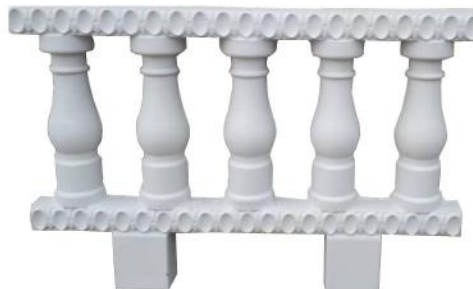

نوع قالب: وکیوم فرمینگ ورق 5 میل

ابعاد: 40*40*8

30*80*5

مدل: لادن

نوع قالب: وکیوم فرمینگ ورق 5 میل

ابعاد: 100*55*7.5

مدل : شکوفه

نوع قالب: وکیوم فرمینگ ورق 5 میل

ابعاد: 83*50*7

مدل: لاله

نوع قالب: وکیوم فرمینگ ورق 5 میل

ابعاد: 100*58*8

مدل : صنوبر

نوع قالب: وکیوم فرمینگ ورق 5 میل

ابعاد: 100*70*6.5

مدل : نرده روسی

نوع قالب: وکیوم فرمینگ ورق 5 میل

ابعاد: 100*80

مدل : اسکار

نوع قالب: وکیوم فرمینگ ورق 5 میل

ابعاد: 100*70*5

مدل : ساحلی

نوع قالب: وکیوم فرمینگ ورق 5 میل

ابعاد: 100*80*5