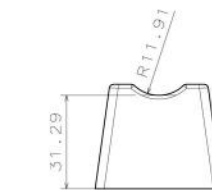

s 12

Isometric view
Scale: 1:1