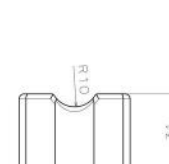

s 8

s 9

s 10

Isometric view
Scale: 1:1

s 11

Isometric view
Scale: 1:1

s 12

Isometric view
Scale: 1:1

s 13

s 14