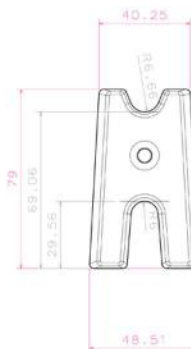

ابعاد: 40*60

مدل: امام حسین

نوع قالب : وکیوم فرمینگ

ابعاد: 50*70

مدل: وان یکاد

نوع قالب : وکیوم فرمینگ

ابعاد: 50*100

مدل: داریوش چپ و راست

Isometric view
Scale: 1:1

s 11

Isometric view
Scale: 1:1

s 12

Isometric view
Scale: 1:1

s 13

s 14

سایر خدمات اسپادانا استون