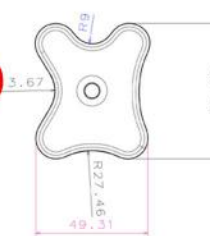

ابعاد: 40*60

مدل: امام حسین

نوع قالب : وکیوم فرمینگ

ابعاد: 50*70

مدل: وان یکاد

نوع قالب : وکیوم فرمینگ

ابعاد: 50*100

مدل: داریوش چپ و راست

نوع قالب : وکیوم فرمینگ

ابعاد: 50*70

مدل : طرح گل وگلدون

نوع قالب : وکیوم فرمینگ

ابعاد: 50*70

s 8

s 9

s 10