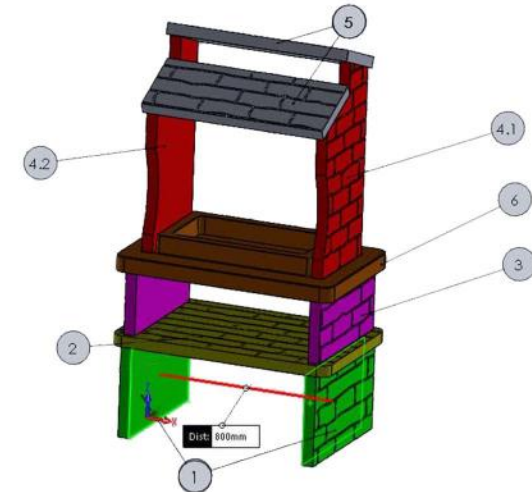

4 تکه

ابعاد: 20*20

مدل: گلدان غزل

نوع قالب: وکیوم فرمینگ

مدل: باربیکو

نوع قالب: وکیوم فرمینگ

ابعاد: 170* 100

مدل: قاب گل