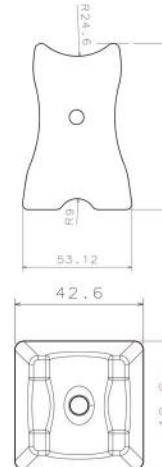

s 12

Isometric view
Scale: 1:1