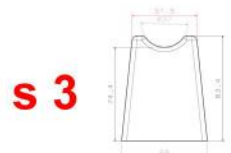

s 8

s 9

s 10

Isometric view
Scale: 1:1

s 11

Isometric view
Scale: 1:1

s 12

Isometric view
Scale: 1:1

s 13

s 14