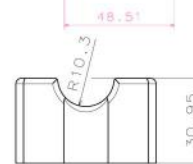

s 8

s 9

s 10

Isometric view
Scale: 1:1

s 11

Isometric view
Scale: 1:1

s 12

Isometric view
Scale: 1:1

s 13

s 14