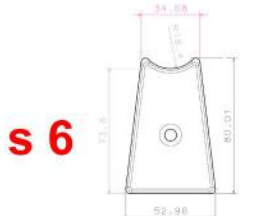

ابعاد: 40*60

مدل: امام حسین

نوع قالب : وکیوم فرمینگ

ابعاد: 50*70

مدل: وان یکاد

نوع قالب : وکیوم فرمینگ

ابعاد: 50*100

مدل: داریوش چپ و راست

Isometric view
Scale: 1:1

s 11

Isometric view
Scale: 1:1

s 12

Isometric view
Scale: 1:1

s 13

s 14

سایر خدمات اسپادانا استون