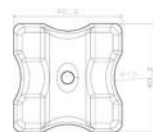

s 8

s 9

s 10

Isometric view
Scale: 1:1

s 11

Isometric view
Scale: 1:1

s 12

Isometric view
Scale: 1:1

s 13

s 14